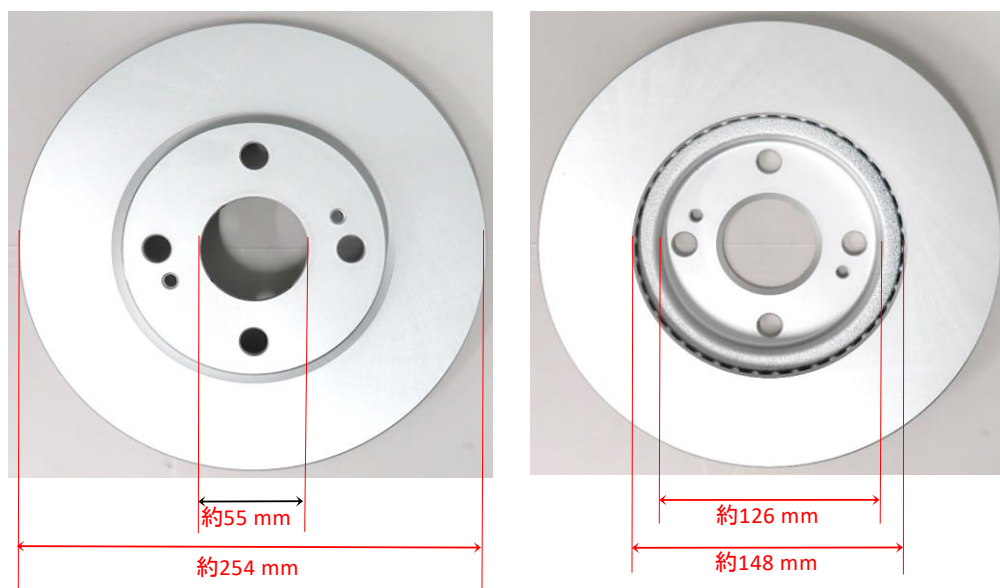

## ◎ブレーキディスクローター

Seiken [JANコード]	価格 (税抜き)	使用箇所	適用車種	年式	参考番号
500-10194 [4571187496833]	7,400円	フロント	【トヨタ】ライズ A200A, A201A 【ダイハツ】ロッキー A200S, A201S 【スバル】レックス A201F	2019(R01).10- 2019(R01).10- 2022(R04).11-	43512-B1160
500-10195 [4571187496840]	9,700円	フロント	【トヨタ】ライズ A202A (HV車) 【ダイハツ】ロッキー A200S (HV車)	2021(R03).11- 2021(R03).11-	43512-B1190
500-10196 [4571187496857]	8,000円	フロント	【トヨタ】ヤリス KSP210 MXP10, 15, MXP10 【トヨタ】アクア MXP10, 11	2020(R02).02- 2021(R03).06-	43512-K0010
500-50105 [4571187496864]	10,600円	フロント	【日産】ノート / ノートオーラ E13, FE13, SNE13, FSNE13	2020(R02).11-	40206-6XJOB

500-10194

500-10195

500-10196

500-50105

適用車種追加のご案内

◎キャリパーピストン

Seiken [JANコード]	価格 (税抜)	公称寸法	使用箇所	適用車種	年式	参考番号
150-10751 [4571187459319]	3,470円	60.3mm	フロント	【マツダ】CX-5 KF2P KF5P, KFEP	2021 (R03). 10-2022 (R04). 10 2021 (R03). 10-2023 (R05). 09	<キャリパーブッシュ番号> K011-33-61X(右) K011-33-71X(左)
150-20617 [4571187434828]	6,250円	53.9mm	フロント	【マツダ】タイタン WH65T	2000 (H12). 04-2004 (H16). 10	<キャリパーブッシュ番号> W693-33-980(右) W693-33-990(左)

適用車種追加のご案内

◎シールキット

Seiken [JANコード]	価格 (税抜)	公称寸法	使用箇所	適用車種	年式	参考番号
260-20815 [4571187475845]	2,700円	44.45mm	フロント	【トヨタ】bZ4X XEAM10, AXAP54	2022 (R04).03-	04478-42030
				【トヨタ】RAV4 AXAP54	2020 (R02).06-	
【トヨタ】RZ XEEM15	2023 (R05).02-2023 (R05).11					
【トヨタ】クラウン TZSH35	2022 (R04).09-					
【トヨタ】ハリア AXUP85	2022 (R04).10-					
【トヨタ】レクサス NX AAZH26	2021 (R03).11-					
【スバル】ソルテラ XEAM10, YEAM15	2022 (R04).03-					
【トヨタ】アルファード / ヴェルファイア AAHH40W, 45W, AGH40W, 45W	2023 (R05).06-	04478-48200				
TAHA40W, 45W						
GGH30W, 35W	2018 (H30).01-					
【トヨタ】クラウン AZSH35	2022 (R04).09-					
AZSH36W	2023 (R05).08-					
【トヨタ】レクサス NX AAZA20, AAZA25	2021 (R03).11-2025 (R07).06					
AAZH20, 25, TAZA25	2021 (R03).11-					