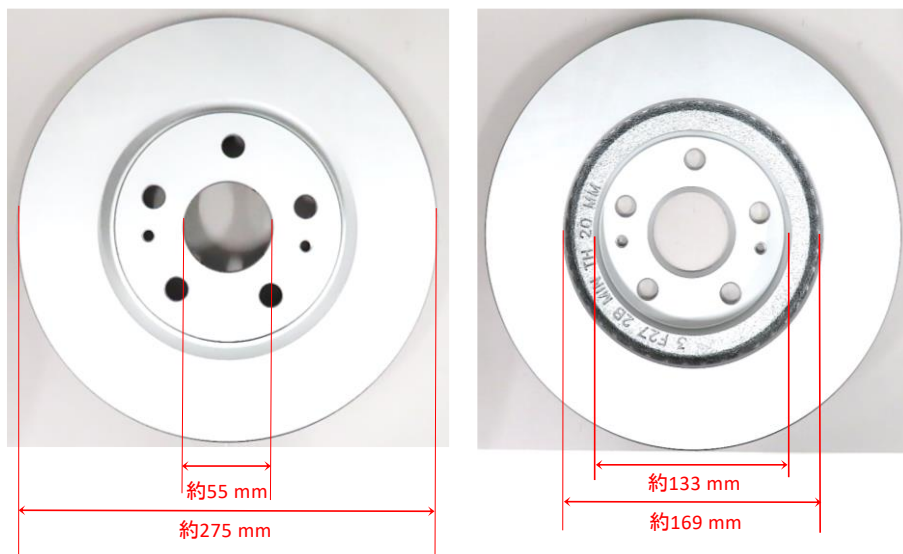

## ◎ブレーキディスクローター

Seiken [JANコード]	価格 (税抜き)	使用箇所	適用車種	年式	参考番号
500-10194 [4571187496833]	7,400円	フロント	【トヨタ】ライズ A200A, A201A 【ダイハツ】ロッキー A200S, A201S 【スバル】レックス A201F	2019(R01).10- 2019(R01).10- 2022(R04).11-	43512-B1160
500-10195 [4571187496840]	9,700円	フロント	【トヨタ】ライズ A202A (HV車) 【ダイハツ】ロッキー A200S (HV車)	2021(R03).11- 2021(R03).11-	43512-B1190
500-10196 [4571187496857]	8,000円	フロント	【トヨタ】ヤリス KSP210 MXP10, 15, MXP10 【トヨタ】アクア MXP10, 11	2020(R02).02- 2021(R03).06-	43512-K0010
500-50105 [4571187496864]	10,600円	フロント	【日産】ノート / ノートオーラ E13, FE13, SNE13, FSNE13	2020(R02).11-	40206-6XJOB

500-10194

500-10195

500-10196

500-50105

適用車種追加のご案内

◎キャリパーピストン

Seiken [JANコード]	価格 (税抜)	公称寸法	使用箇所	適用車種	年式	参考番号
150-10751 [4571187459319]	3,470円	60.3mm	フロント	【マツダ】CX-5 KF2P KF5P, KFEP	2021 (R03). 10-2022 (R04). 10 2021 (R03). 10-2023 (R05). 09	<キャリパーブッシュ番号> K011-33-61X(右) K011-33-71X(左)
150-20617 [4571187434828]	6,250円	53.9mm	フロント	【マツダ】タイタン WH65T	2000 (H12). 04-2004 (H16). 10	<キャリパーブッシュ番号> W693-33-980(右) W693-33-990(左)

適用車種追加のご案内

◎シールキット

Seiken [JANコード]	価格 (税抜)	公称寸法	使用箇所	適用車種	年式	参考番号
260-20815 [4571187475845]	2,700円	44.45mm	フロント	【トヨタ】bZ4X XEAM10, AXAP54	2022 (R04).03-	04478-42030
				【トヨタ】RAV4 AXAP54	2020 (R02).06-	
【トヨタ】RZ XEEM15	2023 (R05).02-2023 (R05).11					
【トヨタ】クラウン TZSH35	2022 (R04).09-					
【トヨタ】ハリア AXUP85	2022 (R04).10-					
【トヨタ】レクサス NX AAZH26	2021 (R03).11-					
【スバル】ソルテラ XEAM10, YEAM15	2022 (R04).03-					
【トヨタ】アルファード / ヴェルファイア AAHH40W, 45W, AGH40W, 45W	2023 (R05).06-	04478-48200				
TAHA40W, 45W						
GGH30W, 35W	2018 (H30).01-					
【トヨタ】クラウン AZSH35	2022 (R04).09-					
AZSH36W	2023 (R05).08-					
【トヨタ】レクサス NX AAZA20, AAZA25	2021 (R03).11-2025 (R07).06					
AAZH20, 25, TAZA25	2021 (R03).11-					