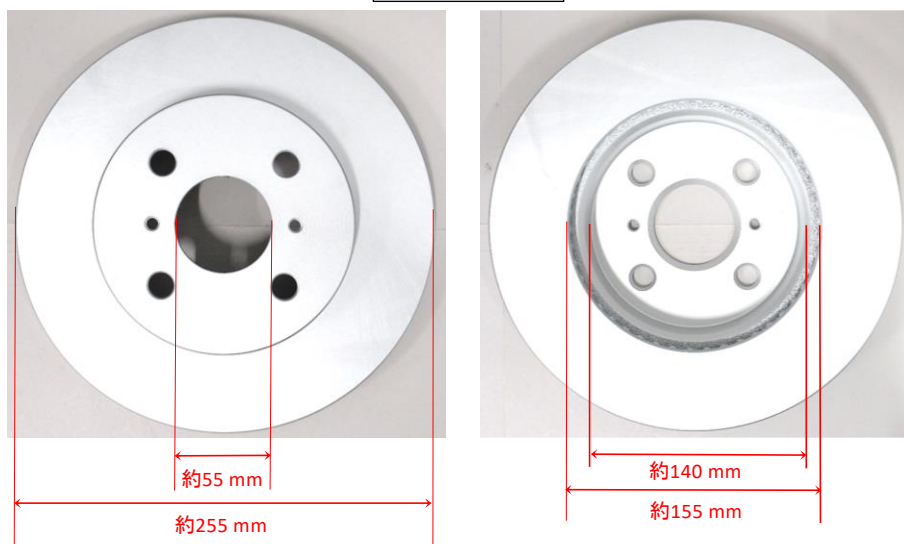

## ◎ブレーキディスクローター

Seiken [JANコード]	価格 (税抜き)	使用箇所	適用車種	年式	参考番号
500-10194 [4571187496833]	7,400円	フロント	【トヨタ】ライズ A200A, A201A 【ダイハツ】ロッキー A200S, A201S 【スバル】レックス A201F	2019(R01).10- 2019(R01).10- 2022(R04).11-	43512-B1160
500-10195 [4571187496840]	9,700円	フロント	【トヨタ】ライズ A202A (HV車) 【ダイハツ】ロッキー A200S (HV車)	2021(R03).11- 2021(R03).11-	43512-B1190
500-10196 [4571187496857]	8,000円	フロント	【トヨタ】ヤリス KSP210 MXP10, 15, MXP10 【トヨタ】アクア MXP10, 11	2020(R02).02- 2021(R03).06-	43512-K0010
500-50105 [4571187496864]	10,600円	フロント	【日産】ノート / ノートオーラ E13, FE13, SNE13, FSNE13	2020(R02).11-	40206-6XJOB

500-10194

500-10195

500-10196

500-50105

適用車種追加のご案内

◎キャリパーピストン

Seiken [JANコード]	価格 (税抜)	公称寸法	使用箇所	適用車種	年式	参考番号
150-10751 [4571187459319]	3,470円	60.3mm	フロント	【マツダ】CX-5 KF2P KF5P, KFEP	2021 (R03). 10-2022 (R04). 10 2021 (R03). 10-2023 (R05). 09	<キャリパーブッシュ番号> K011-33-61X(右) K011-33-71X(左)
150-20617 [4571187434828]	6,250円	53.9mm	フロント	【マツダ】タイタン WH65T	2000 (H12). 04-2004 (H16). 10	<キャリパーブッシュ番号> W693-33-980(右) W693-33-990(左)

適用車種追加のご案内

◎シールキット

Seiken [JANコード]	価格 (税抜)	公称寸法	使用箇所	適用車種	年式	参考番号
260-20815 [4571187475845]	2,700円	44.45mm	フロント	【トヨタ】bZ4X XEAM10, AXAP54	2022 (R04).03-	04478-42030
				【トヨタ】RAV4 AXAP54	2020 (R02).06-	
【トヨタ】RZ XEEM15	2023 (R05).02-2023 (R05).11					
【トヨタ】クラウン TZSH35	2022 (R04).09-					
【トヨタ】ハリア AXUP85	2022 (R04).10-					
【トヨタ】レクサス NX AAZH26	2021 (R03).11-					
【スバル】ソルテラ XEAM10, YEAM15	2022 (R04).03-					
【トヨタ】アルファード / ヴェルファイア AAHH40W, 45W, AGH40W, 45W	2023 (R05).06-	04478-48200				
TAHA40W, 45W						
GGH30W, 35W	2018 (H30).01-					
【トヨタ】クラウン AZSH35	2022 (R04).09-					
AZSH36W	2023 (R05).08-					
【トヨタ】レクサス NX AAZA20, AAZA25	2021 (R03).11-2025 (R07).06					
AAZH20, 25, TAZA25	2021 (R03).11-					