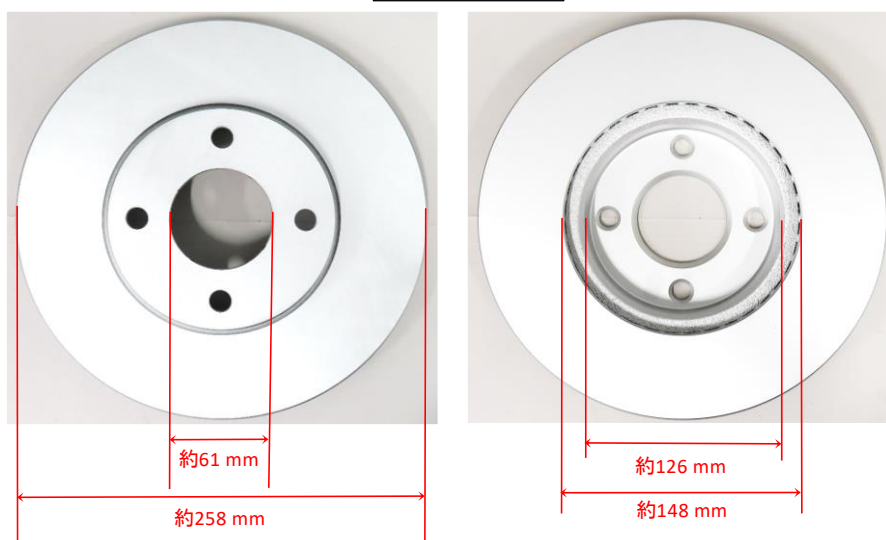

500-10194

500-10195

500-10196

500-50105

適用車種追加のご案内

◎キャリパーピストン

Seiken [JANコード]	価格 (税抜)	公称寸法	使用箇所	適用車種	年式	参考番号
150-10751 [4571187459319]	3,470円	60.3mm	フロント	【マツダ】CX-5 KF2P KF5P, KFEP	2021 (R03). 10-2022 (R04). 10 2021 (R03). 10-2023 (R05). 09	<キャリパーブッシュ番号> K011-33-61X(右) K011-33-71X(左)
150-20617 [4571187434828]	6,250円	53.9mm	フロント	【マツダ】タイタン WH65T	2000 (H12). 04-2004 (H16). 10	<キャリパーブッシュ番号> W693-33-980(右) W693-33-990(左)

◎ドライブシャフトブーツ

Seiken [JANコード]	価格 (税抜き)	使用箇所	適用車種	年式	参考番号
600-00159 [4560185069323]	1,200円	イナー	【ホンダ】N ONE JG1, 2, 4 【ホンダ】N ワゴン / カスタム JH1, 2, 4 【ホンダ】N BOX / カスタム / プラス / スラッシュ JF1, 2, 4	2012 (H24). 10- 2013 (H25). 11- 2011 (H23). 12-	44017-TY0-010
600-00199 [4571187493665]	2,000円	アウト	【ダイハツ】タント LA650S, LA660S 【ダイハツ】ムーヴキャンパス LA850S, LA860S 【ダイハツ】タフト LA900S, LA910S 【スバル】シフォン LA650F, LA660F	2022 (R04). 02- 2022 (R04). 07- 2022 (R04). 02- 2022 (R04). 02-	04425-B2202

適用車種追加のご案内

◎シールキット

Seiken [JANコード]	価格 (税抜)	公称寸法	使用箇所	適用車種	年式	参考番号
260-20815 [4571187475845]	2,700円	44.45mm	フロント	【トヨタ】bZ4X XEAM10, AXAP54	2022 (R04).03-	04478-42030
				【トヨタ】RAV4 AXAP54	2020 (R02).06-	
【トヨタ】RZ XEEM15	2023 (R05).02-2023 (R05).11					
【トヨタ】クラウン TZSH35	2022 (R04).09-					
【トヨタ】ハリア AXUP85	2022 (R04).10-					
【トヨタ】レクサス NX AAZH26	2021 (R03).11-					
【スバル】ソルテラ XEAM10, YEAM15	2022 (R04).03-					
【トヨタ】アルファード / ヴェルファイア AAHH40W, 45W, AGH40W, 45W	2023 (R05).06-	04478-48200				
TAHA40W, 45W						
GGH30W, 35W	2018 (H30).01-					
【トヨタ】クラウン AZSH35	2022 (R04).09-					
AZSH36W	2023 (R05).08-					
【トヨタ】レクサス NX AAZA20, AAZA25	2021 (R03).11-2025 (R07).06					
AAZH20, 25, TAZA25	2021 (R03).11-					