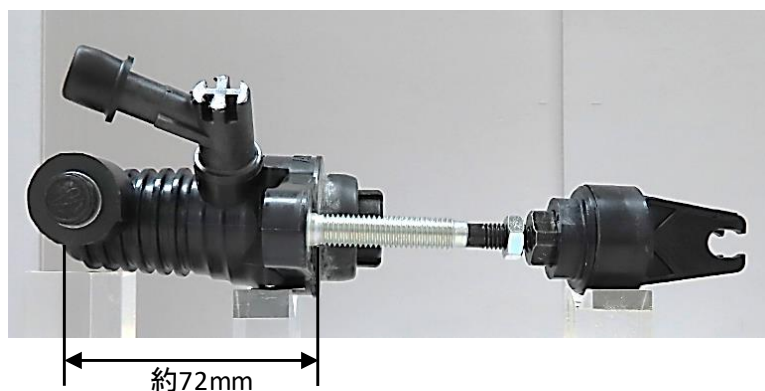

新製品発売のご案内

下記の品番はホームページ価格表に掲載しています。

◎シリンダー

Seiken [JANコード]	価格 (税抜き)	公称寸法	使用箇所	適用車種	年式	参考番号
110-11668 [4571187430370]	10,400円	5/8"	CM/C	【トヨタ】 ヴィッツ NCP91	2005 (H17). 01-2010 (H22). 12	31420-52060
110-11725 [4571187432190]	6,400円	16.5mm	CM/C	【トヨタ】 ヴィッツ NCP131 【トヨタ】 カローラアクシオ / カローラフィールダー NZE161、NZE161G	2010 (H22). 12- 2012 (H24). 04-	31420-52050

110-11668

110-11725

新製品発売のご案内

下記の品番はホームページ価格表に掲載しています。

◎シリンダー

Seiken [JANコード]	価格 (税抜き)	公称寸法	使用箇所	適用車種	年式	参考番号
115-11734 [4571187432282]	4,180円	13/16"	OP/C	【トヨタ】 ヴィッツ NCP91、131 【トヨタ】 カローラアクシオ / カローラフィールダー NZE161、NZE161G	2005 (H17). 01-2020 (R02). 01 2012 (H24). 04-	31470-52121 (31470-52120)

◎カップキット

Seiken [JANコード]	価格 (税抜き)	公称寸法	使用箇所	適用車種	年式	参考番号
240-54371 [4571187488814]	1,040円	3/4"	リア	【日産】 ノート / オーラ E13、SNE13、FSNE13	2020 (R02). 11-	AY220-NS004 (D4100-6XK0A)

115-11734

240-54371

適用車種追加のご案内

◎ブレーキディスクローター