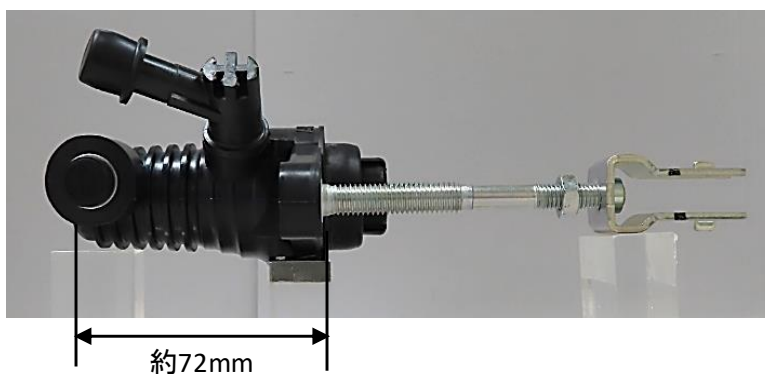

新製品発売のご案内

下記の品番はホームページ価格表に掲載しています。

◎シリンダー

Seiken [JANコード]	価格 (税抜き)	公称寸法	使用箇所	適用車種	年式	参考番号
110-11668 [4571187430370]	10,400円	5/8"	CM/C	【トヨタ】 ヴィッツ NCP91	2005 (H17). 01-2010 (H22). 12	31420-52060
110-11725 [4571187432190]	6,400円	16.5mm	CM/C	【トヨタ】 ヴィッツ NCP131 【トヨタ】 カローラアクシオ / カローラフィールダー NZE161、NZE161G	2010 (H22). 12- 2012 (H24). 04-	31420-52050

110-11668

110-11725

新製品発売のご案内

下記の品番はホームページ価格表に掲載しています。

◎シリンダー

Seiken [JANコード]	価格 (税抜き)	公称寸法	使用箇所	適用車種	年式	参考番号
115-11734 [4571187432282]	4,180円	13/16"	OP/C	【トヨタ】 ヴィッツ NCP91、131 【トヨタ】 カローラアクシオ / カローラフィールダー NZE161、NZE161G	2005 (H17). 01-2020 (R02). 01 2012 (H24). 04-	31470-52121 (31470-52120)

◎カップキット

Seiken [JANコード]	価格 (税抜き)	公称寸法	使用箇所	適用車種	年式	参考番号
240-54371 [4571187488814]	1,040円	3/4"	リア	【日産】 ノート / オーラ E13、SNE13、FSNE13	2020 (R02). 11-	AY220-NS004 (D4100-6XK0A)

115-11734

240-54371

適用車種追加のご案内

◎ブレーキディスクローター