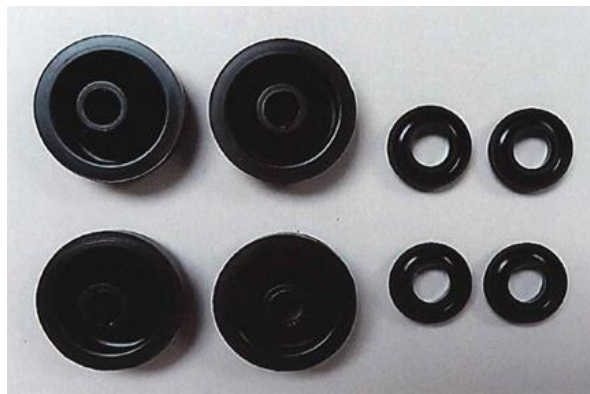

新製品発売のご案内

下記の品番はホームページ価格表に掲載しています。

◎シリンダー

Seiken [JANコード]	価格 (税抜き)	公称寸法	使用箇所	適用車種	年式	参考番号
110-11668 [4571187430370]	10,400円	5/8"	CM/C	【トヨタ】 ヴィッツ NCP91	2005 (H17). 01-2010 (H22). 12	31420-52060
110-11725 [4571187432190]	6,400円	16.5mm	CM/C	【トヨタ】 ヴィッツ NCP131 【トヨタ】 カローラアクシオ / カローラフィールダー NZE161、NZE161G	2010 (H22). 12- 2012 (H24). 04-	31420-52050

110-11668

110-11725

新製品発売のご案内

下記の品番はホームページ価格表に掲載しています。

◎シリンダー

Seiken [JANコード]	価格 (税抜き)	公称寸法	使用箇所	適用車種	年式	参考番号
115-11734 [4571187432282]	4,180円	13/16"	OP/C	【トヨタ】 ヴィッツ NCP91、131 【トヨタ】 カローラアクシオ / カローラフィールダー NZE161、NZE161G	2005 (H17). 01-2020 (R02). 01 2012 (H24). 04-	31470-52121 (31470-52120)

◎カップキット

Seiken [JANコード]	価格 (税抜き)	公称寸法	使用箇所	適用車種	年式	参考番号
240-54371 [4571187488814]	1,040円	3/4"	リア	【日産】 ノート / オーラ E13、SNE13、FSNE13	2020 (R02). 11-	AY220-NS004 (D4100-6XK0A)

115-11734

240-54371

適用車種追加のご案内

◎ブレーキディスクローター