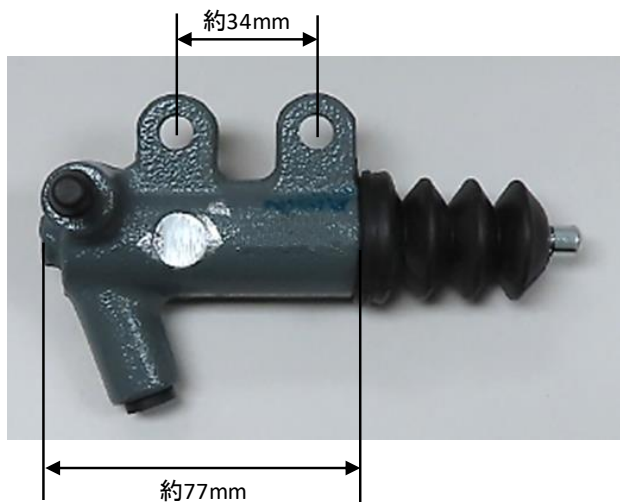

新製品発売のご案内

下記の品番はホームページ価格表に掲載しています。

◎シリンダー

Seiken [JANコード]	価格 (税抜き)	公称寸法	使用箇所	適用車種	年式	参考番号
110-11668 [4571187430370]	10,400円	5/8"	CM/C	【トヨタ】 ヴィッツ NCP91	2005 (H17). 01-2010 (H22). 12	31420-52060
110-11725 [4571187432190]	6,400円	16.5mm	CM/C	【トヨタ】 ヴィッツ NCP131 【トヨタ】 カローラアクシオ / カローラフィールダー NZE161、NZE161G	2010 (H22). 12- 2012 (H24). 04-	31420-52050

110-11668

110-11725

新製品発売のご案内

下記の品番はホームページ価格表に掲載しています。

◎シリンダー

Seiken [JANコード]	価格 (税抜き)	公称寸法	使用箇所	適用車種	年式	参考番号
115-11734 [4571187432282]	4,180円	13/16"	OP/C	【トヨタ】 ヴィッツ NCP91、131 【トヨタ】 カローラアクシオ / カローラフィールダー NZE161、NZE161G	2005 (H17). 01-2020 (R02). 01 2012 (H24). 04-	31470-52121 (31470-52120)

◎カップキット

Seiken [JANコード]	価格 (税抜き)	公称寸法	使用箇所	適用車種	年式	参考番号
240-54371 [4571187488814]	1,040円	3/4"	リア	【日産】 ノート / オーラ E13、SNE13、FSNE13	2020 (R02). 11-	AY220-NS004 (D4100-6XK0A)

115-11734

240-54371

適用車種追加のご案内

◎ブレーキディスクローター