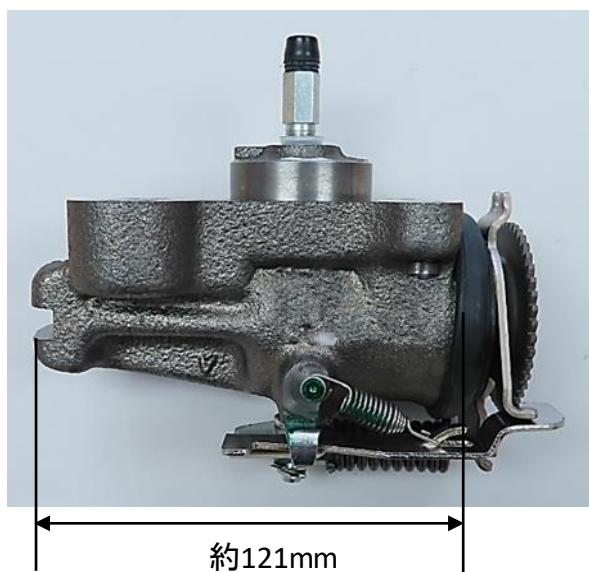

新製品発売のご案内

下記の品番はホームページ価格表に掲載しています。

◎シリンダー

Seiken [JANコード]	価格 (税抜き)	公称寸法	使用箇所	適用車種	年式	参考番号
120-80697 [4571187488531]	27,000円	1-1/2"	FW/C 左	【イスズ・日野】ジェイ・バス ガーラミオ / メルファ RR7J、2A	2017(H29).07-	5-86547-990-0 47530-EV160
130-80701 [4571187488579]	32,500円	1-5/8"	RW/C 左後	【イスズ・日野】ジェイ・バス ガーラミオ / メルファ RR7J RR2A	2011(H23).07- 2017(H29).07-2019(R01).07	5-86525-406-0 S4758-01702

120-80697

130-80701

新製品発売のご案内

下記の品番はホームページ価格表に掲載しています。

◎ブレーキディスクローター

Seiken [JANコード]	価格 (税抜き)	使用箇所	適用車種	年式	参考番号
500-20029 [4571187488685]	9,080 ^円	リア	【マツダ】 アクセラ BM2AP、2AS、2FP、2FS、5AP BM5AS、5FP、5FS 【マツダ】 MAZDA 3 BP5P、8P、EP、FP 【マツダ】 CX-30 DM8P、EP	2013(H25).09-2019(R01).05 2019(H31).03- 2019(R01).08-	B45G-26-251B
500-76026 [4571187488661]	9,520 ^円	リア	【スバル】 レボーク / WRX VM4、VN5、VAB、VAG、VMG、VBH、VNH 【スバル】 レガシイ BT5、BN9、BS9	2014(H26).02- 2014(H26).07-	26700-AL010
500-76027 [4571187488753]	9,170 ^円	フロント	【スバル】 インプレッサ GK2、GK3、GK6、GK7 GT2、GT3、GT6、GT7	2016(H28).08-	26300-FL000