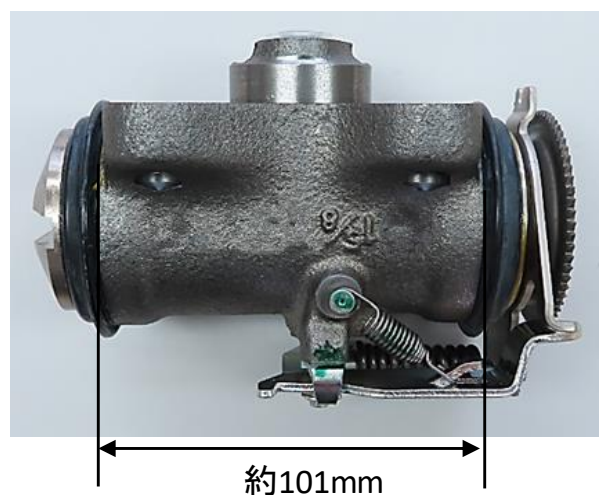

新製品発売のご案内

下記の品番はホームページ価格表に掲載しています。

◎シリンダー

Seiken [JANコード]	価格 (税抜き)	公称寸法	使用箇所	適用車種	年式	参考番号
120-80697 [4571187488531]	27,000円	1-1/2"	FW/C 左	【イスズ・日野】ジェイ・バス ガーラミオ / メルファ RR7J、2A	2017(H29).07-	5-86547-990-0 47530-EV160
130-80701 [4571187488579]	32,500円	1-5/8"	RW/C 左後	【イスズ・日野】ジェイ・バス ガーラミオ / メルファ RR7J RR2A	2011(H23).07- 2017(H29).07-2019(R01).07	5-86525-406-0 S4758-01702

120-80697

130-80701

新製品発売のご案内

下記の品番はホームページ価格表に掲載しています。

◎ブレーキディスクローター

Seiken [JANコード]	価格 (税抜き)	使用箇所	適用車種	年式	参考番号
500-20029 [4571187488685]	9,080 ^円	リア	【マツダ】 アクセラ BM2AP、2AS、2FP、2FS、5AP BM5AS、5FP、5FS 【マツダ】 MAZDA 3 BP5P、8P、EP、FP 【マツダ】 CX-30 DM8P、EP	2013(H25).09-2019(R01).05 2019(H31).03- 2019(R01).08-	B45G-26-251B
500-76026 [4571187488661]	9,520 ^円	リア	【スバル】 レボーク / WRX VM4、VN5、VAB、VAG、VMG、VBH、VNH 【スバル】 レガシイ BT5、BN9、BS9	2014(H26).02- 2014(H26).07-	26700-AL010
500-76027 [4571187488753]	9,170 ^円	フロント	【スバル】 インプレッサ GK2、GK3、GK6、GK7 GT2、GT3、GT6、GT7	2016(H28).08-	26300-FL000