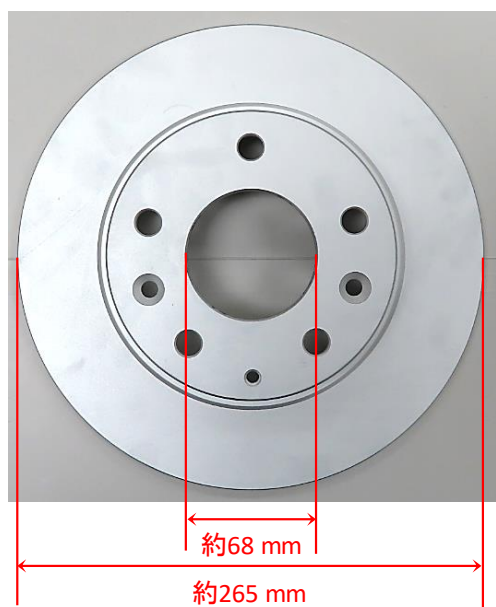

新製品発売のご案内

下記の品番はホームページ価格表に掲載しています。

◎ブレーキディスクローター

Seiken [JANコード]	価格 (税抜き)	使用箇所	適用車種	年式	参考番号
500-20029 [4571187488685]	9,080^円	リア	【マツダ】 アクセラ BM2AP、2AS、2FP、2FS、5AP BM5AS、5FP、5FS 【マツダ】 MAZDA 3 BP5P、8P、EP、FP 【マツダ】 CX-30 DM8P、EP	2013(H25).09-2019(R01).05 2019(H31).03- 2019(R01).08-	B45G-26-251B
500-76026 [4571187488661]	9,520^円	リア	【スバル】 レボーク / WRX VM4、VN5、VAB、VAG、VMG、VBH、VNH 【スバル】 レガシイ BT5、BN9、BS9	2014(H26).02- 2014(H26).07-	26700-AL010
500-76027 [4571187488753]	9,170^円	フロント	【スバル】 インプレッサ GK2、GK3、GK6、GK7 GT2、GT3、GT6、GT7	2016(H28).08-	26300-FL000

500-20029