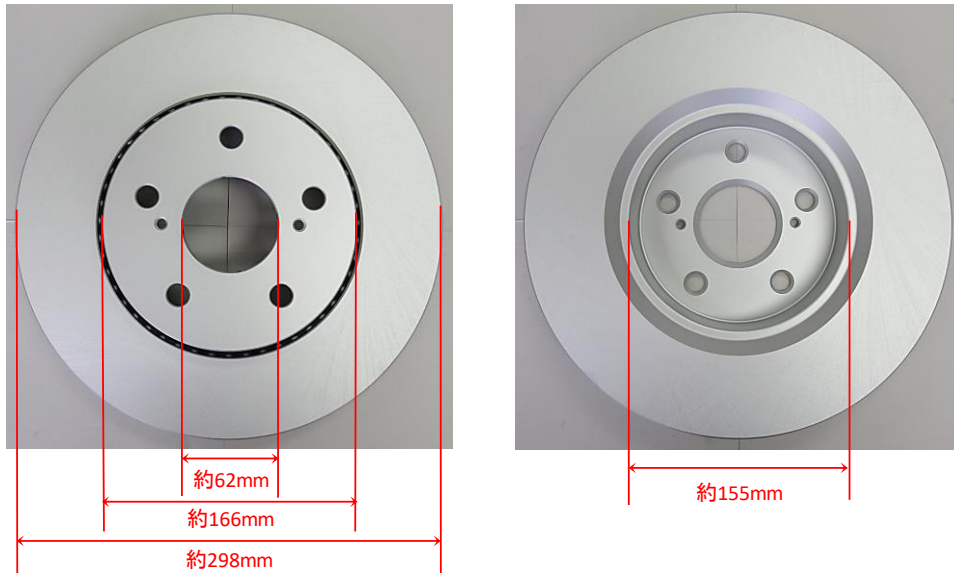

新製品発売のご案内

下記の品番はホームページ価格表に掲載しています。

◎ブレーキディスクローター

Seiken [JANコード]	価格 (税抜き)	使用箇所	適用車種	年式	参考番号
500-76024 [4571187484250]	11,000^円	リヤ	【トヨタ】 86 ZN6(16インチ車) 【スバル】 BRZ ZC6(16インチ車) 【スバル】 レガシィ BM9、BMG、BMM、BR9、BRF BRG、BRM(16インチ車)	2012(H24).03- 2011(H23).11- 2009(H21).02-2014(H26).09	【トヨタ】 SU003-00638 【スバル】 26700-AJ010

<500-10162>