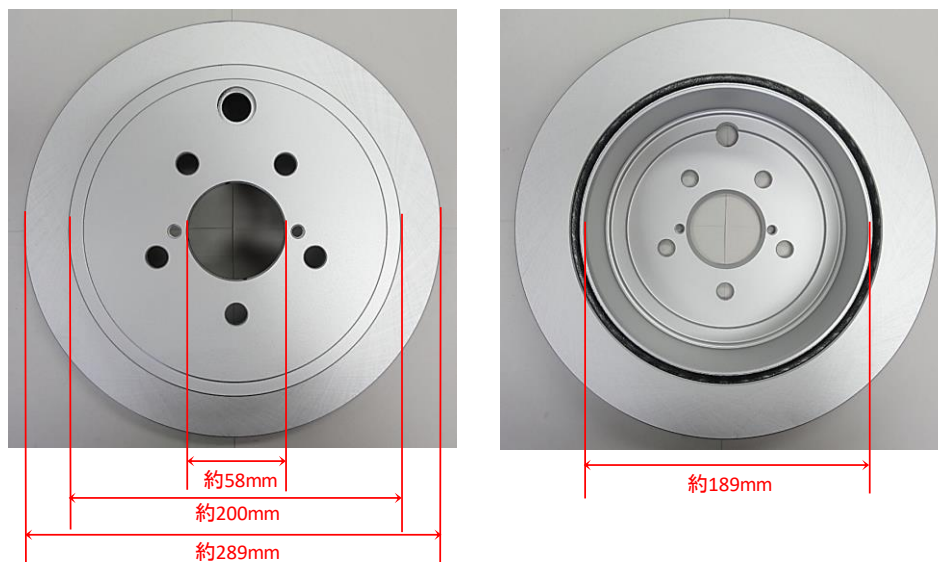

<500-76024>