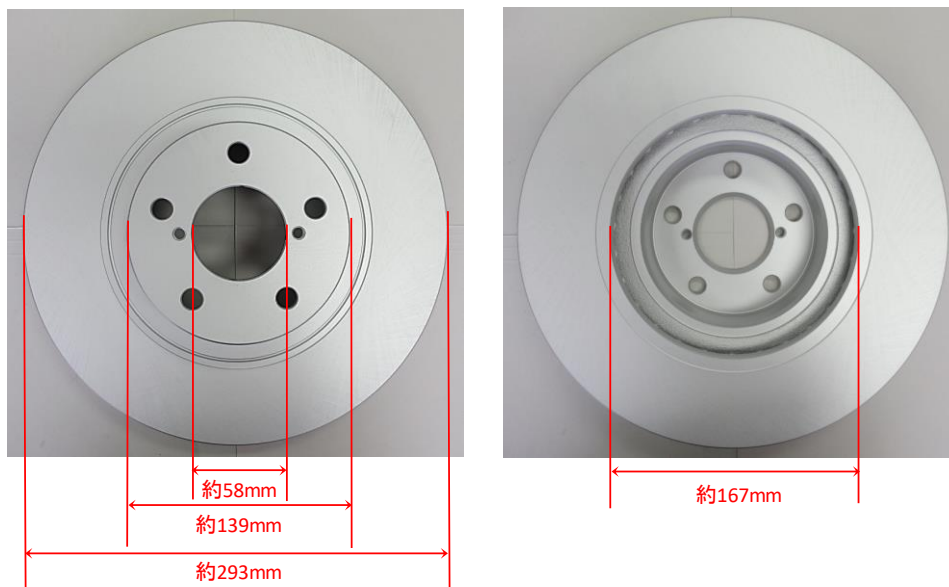

<500-76023>