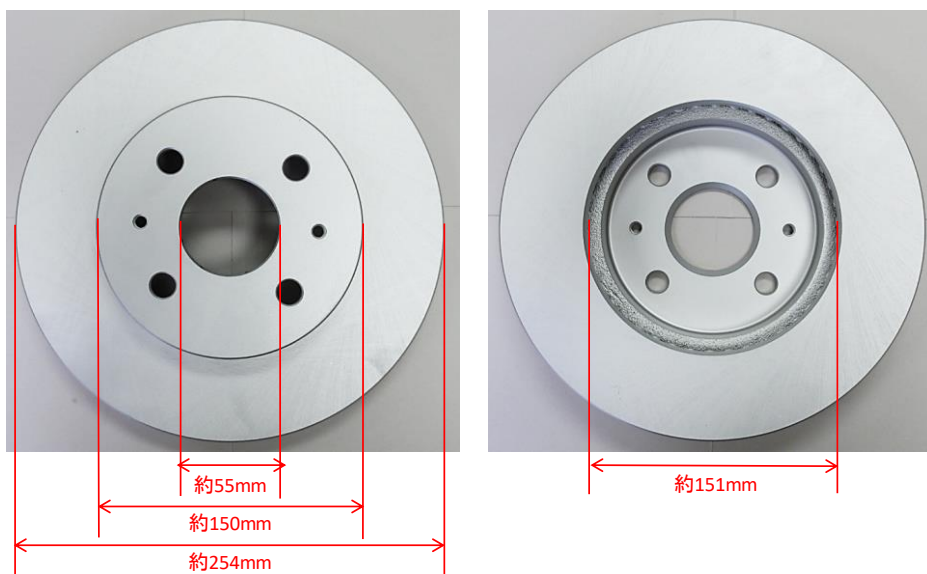

<500-10164>