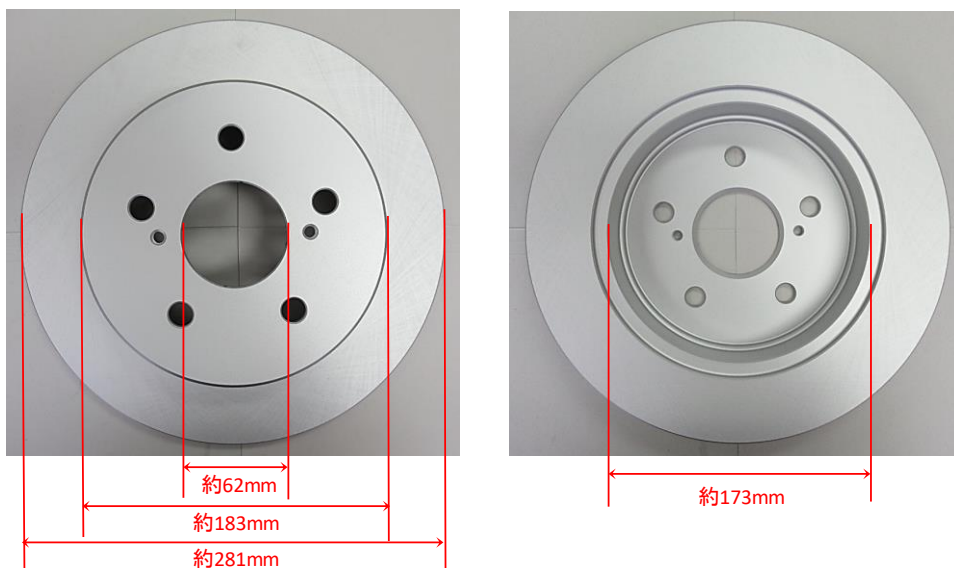

<500-10163>