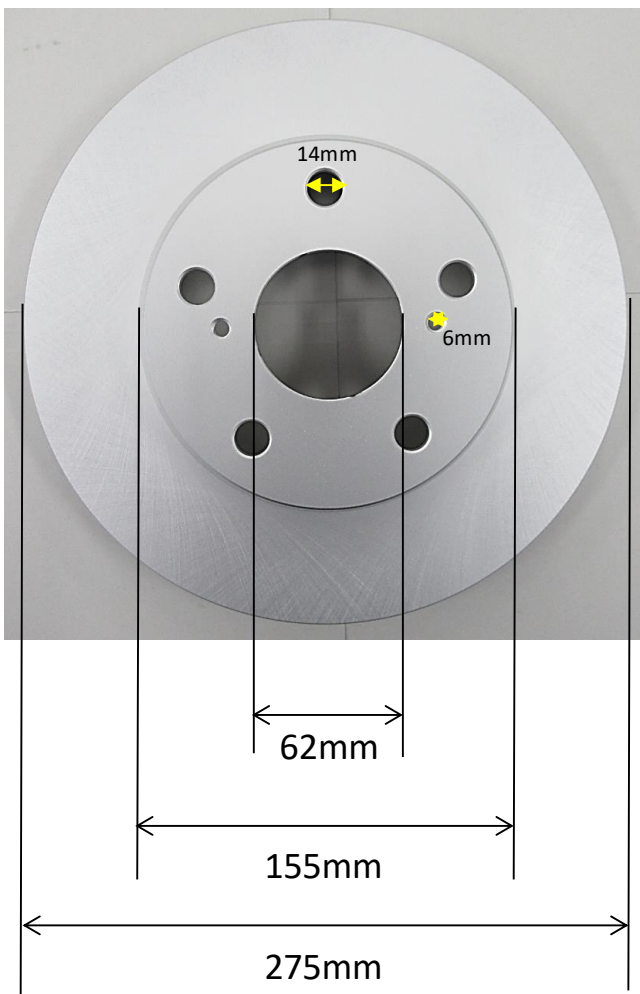

500-10110 写真