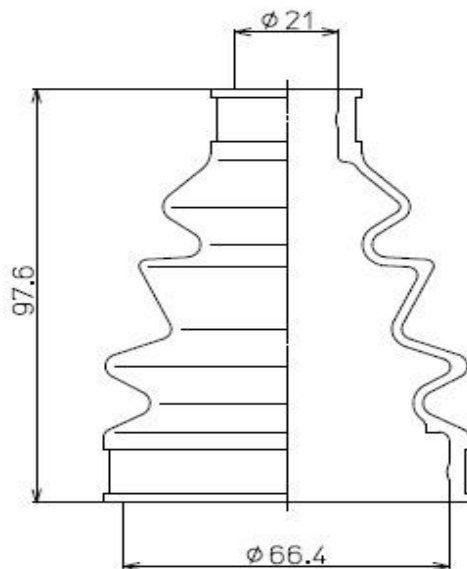

◎ドライブシャフトブーツキット

Seiken [JANコード]	価格 (税抜き)	公称寸法	使用箇所	適用車種	年式	参考番号
600-00185 [4571187456035]	2,350円	-	フロント アウター (×2)	【トヨタ】 パッソ KGC1# ピクシススペース L575A, 585A 【ダイハツ】 ミラココア L675S, 685S ムーヴ L275S, 585S 【スバル】 プレオ L275F, 285F	H10. 8～H23. 5 H16. 10～H25. 12 H10. 11～H13. 5 H13. 9～H18. 8 H11. 11～H12. 10	04425-B2111

600-00185

断面図